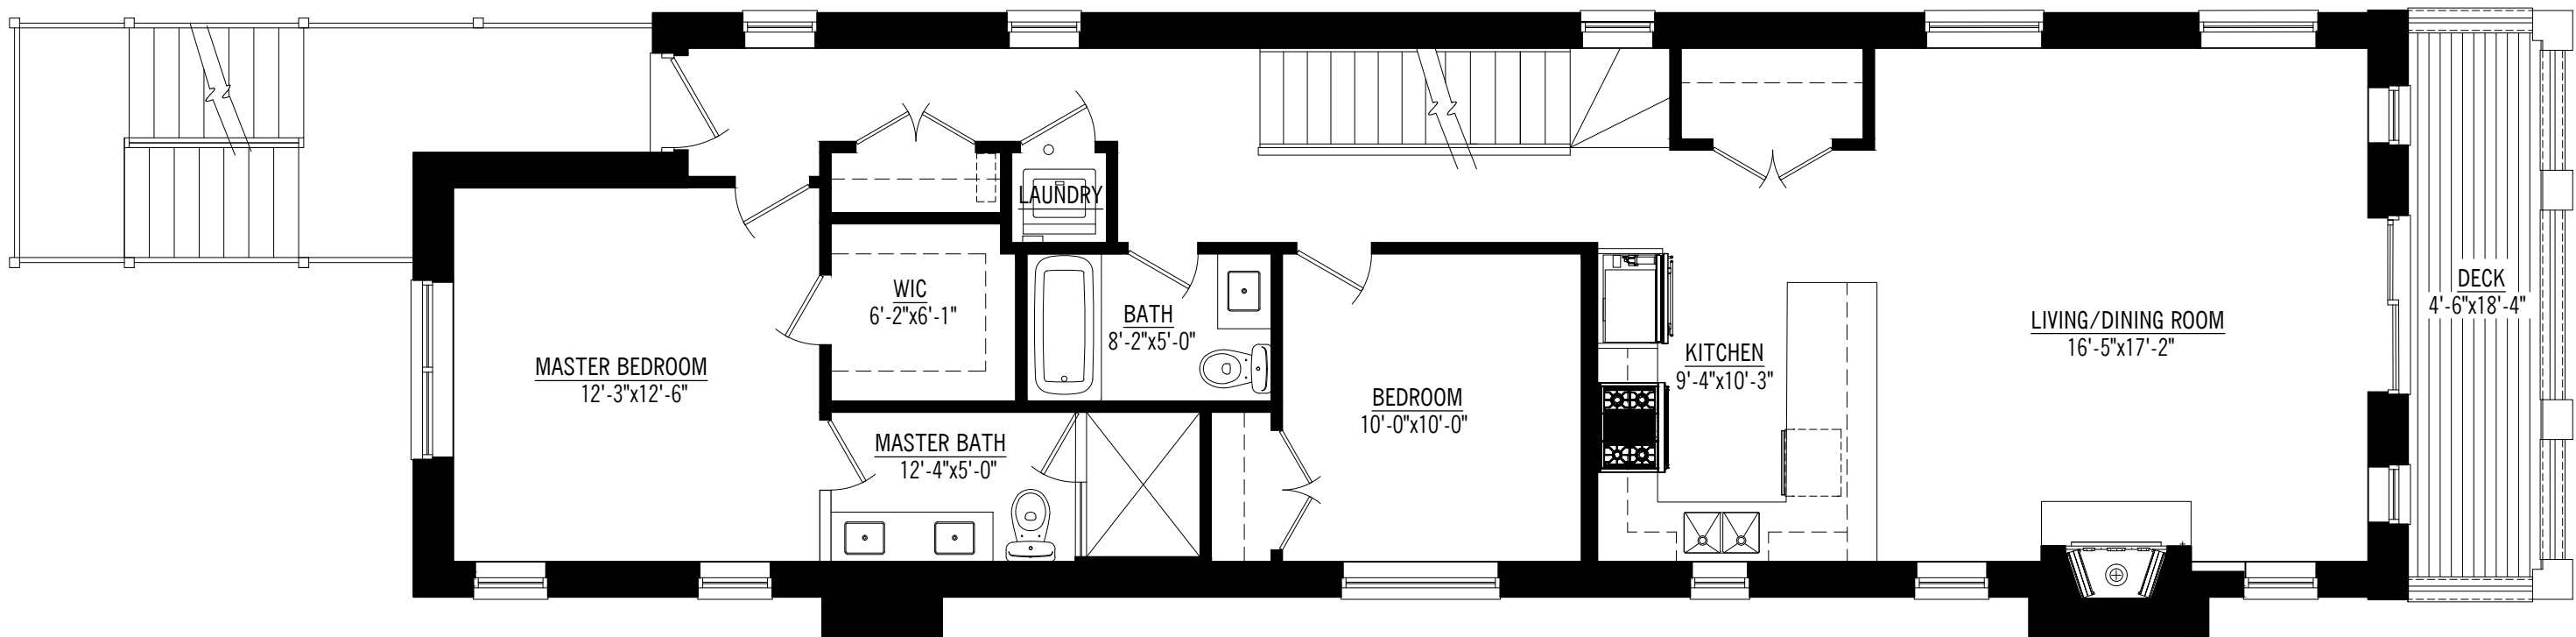

THIRD FLOOR PLAN

360 DESIGN STUDIO LLC 2453 S. ARCHER AVENUE CHICAGO, IL 60616
2744 N. MILDRED CHICAGO IL