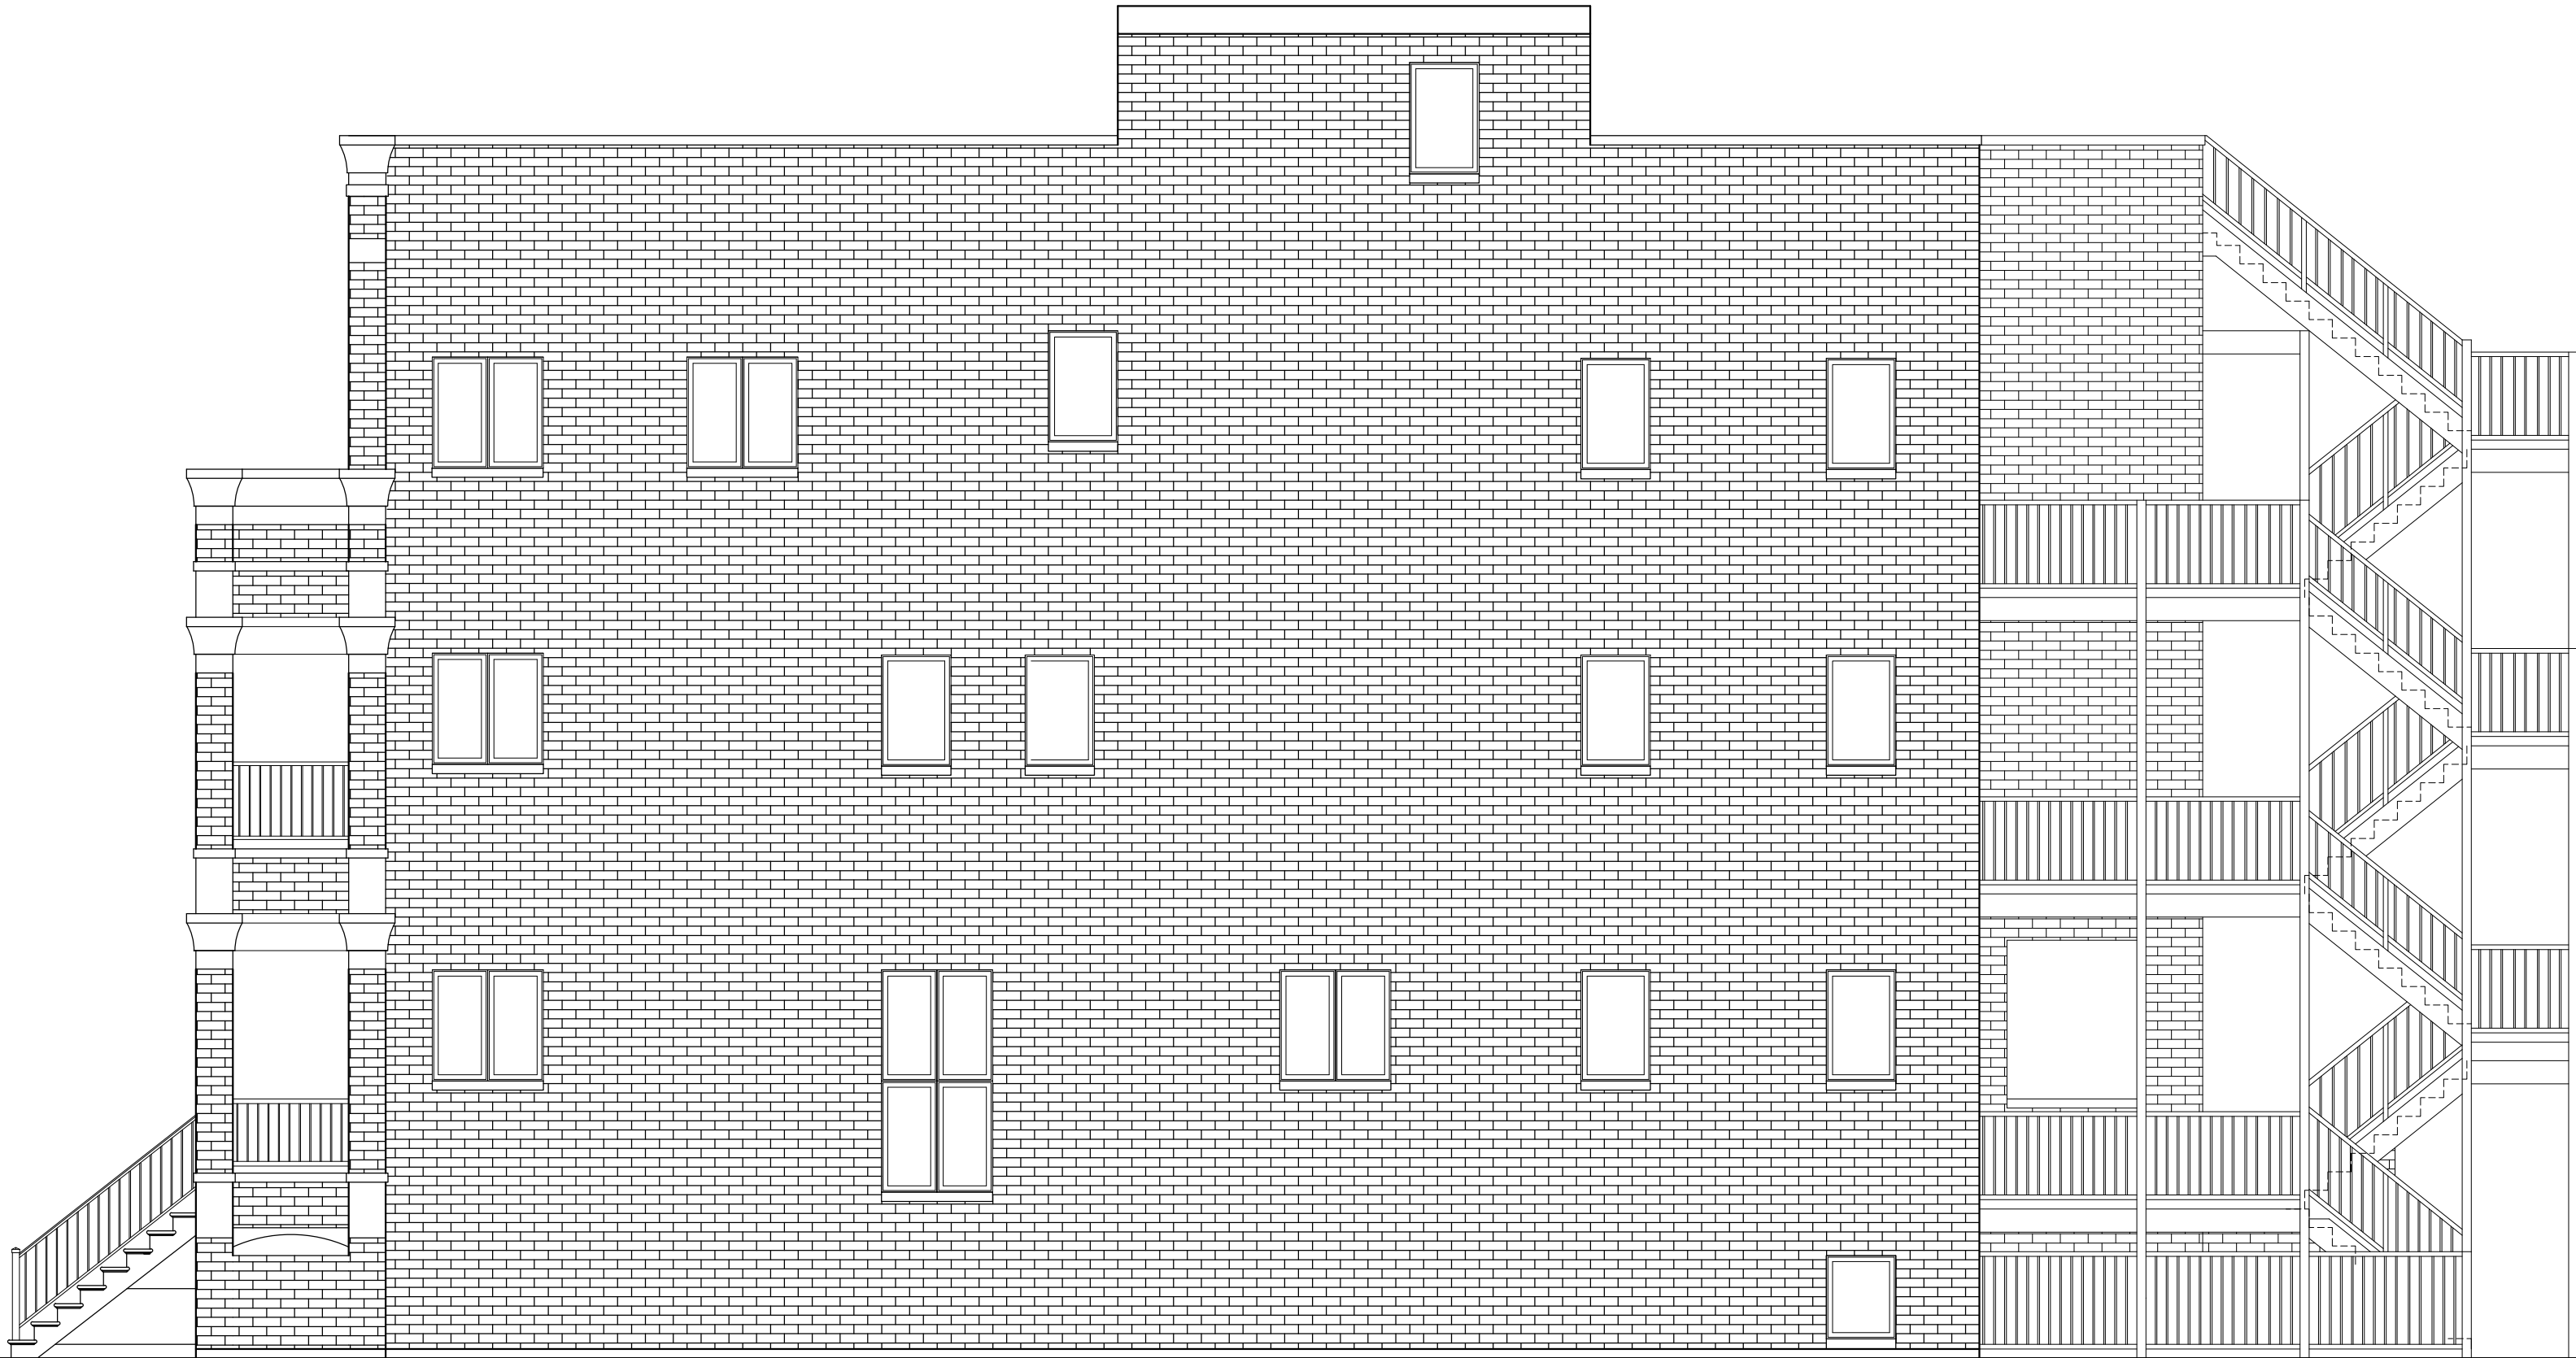

NORTH ELEVATION

360 DESIGN STUDIO LLC 2453 S. ARCHER AVENUE CHICAGO, IL 60616
2744 N. MILDRED CHICAGO IL