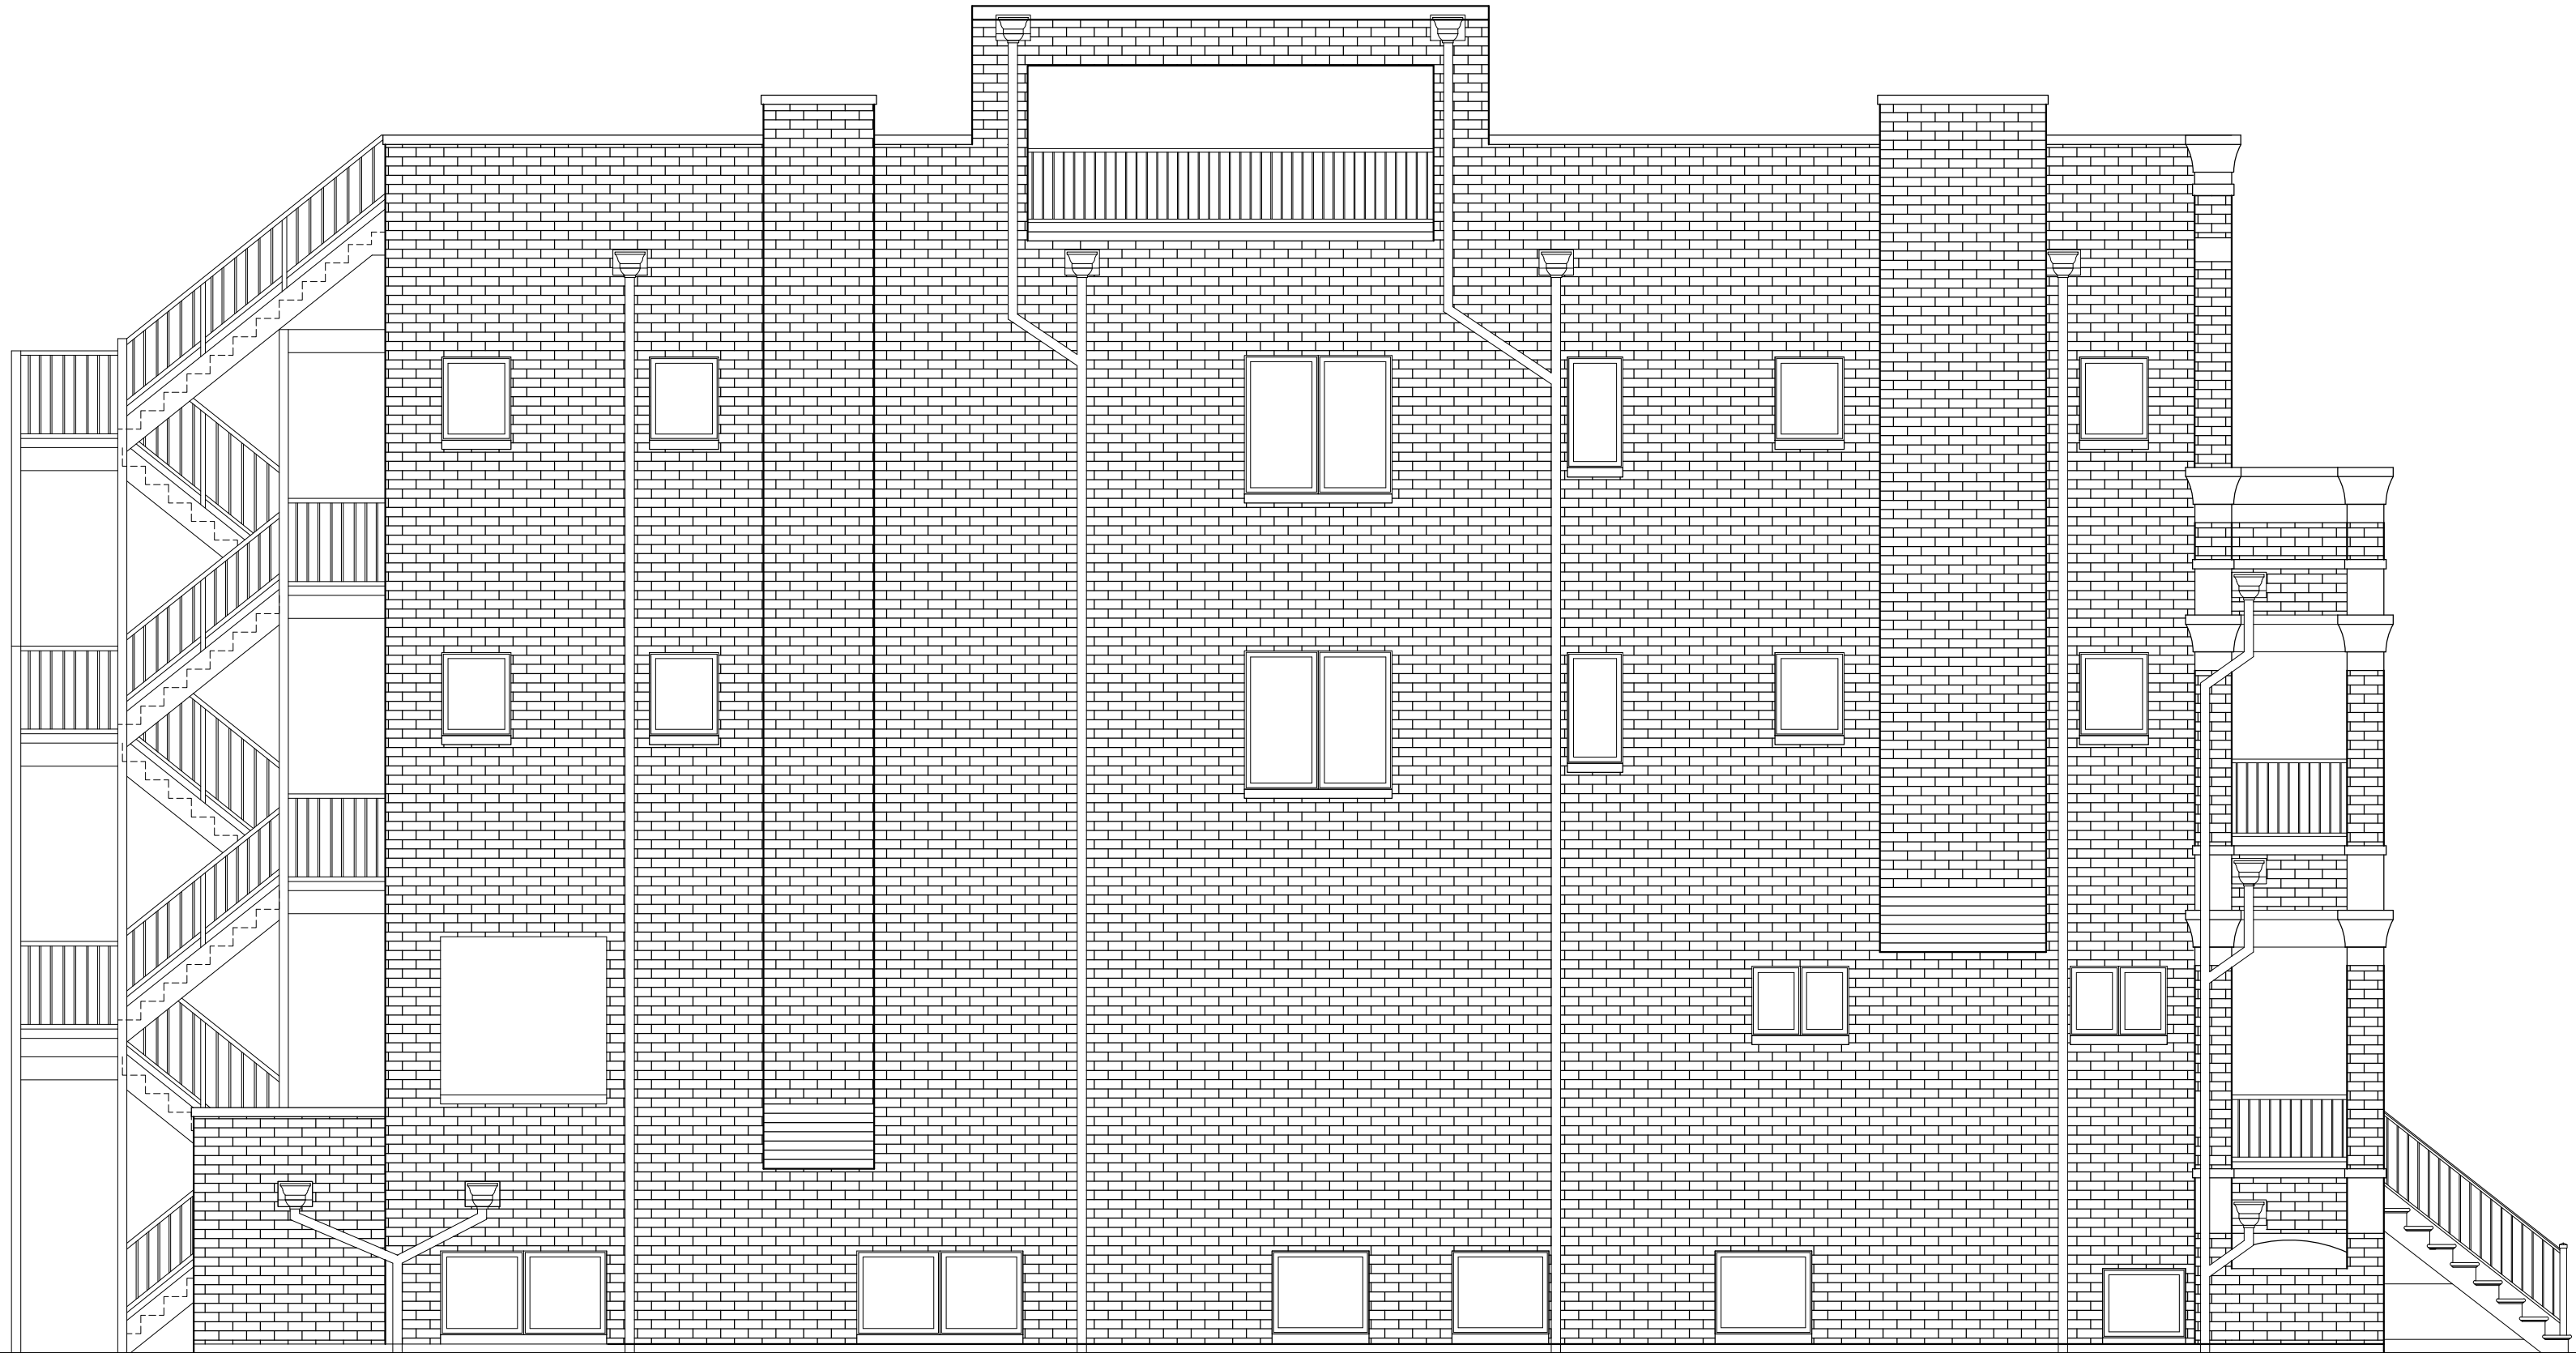

SOUTH ELEVATION

360 DESIGN STUDIO LLC 2453 S. ARCHER AVENUE CHICAGO, IL 60616
2744 N. MILDRED CHICAGO IL