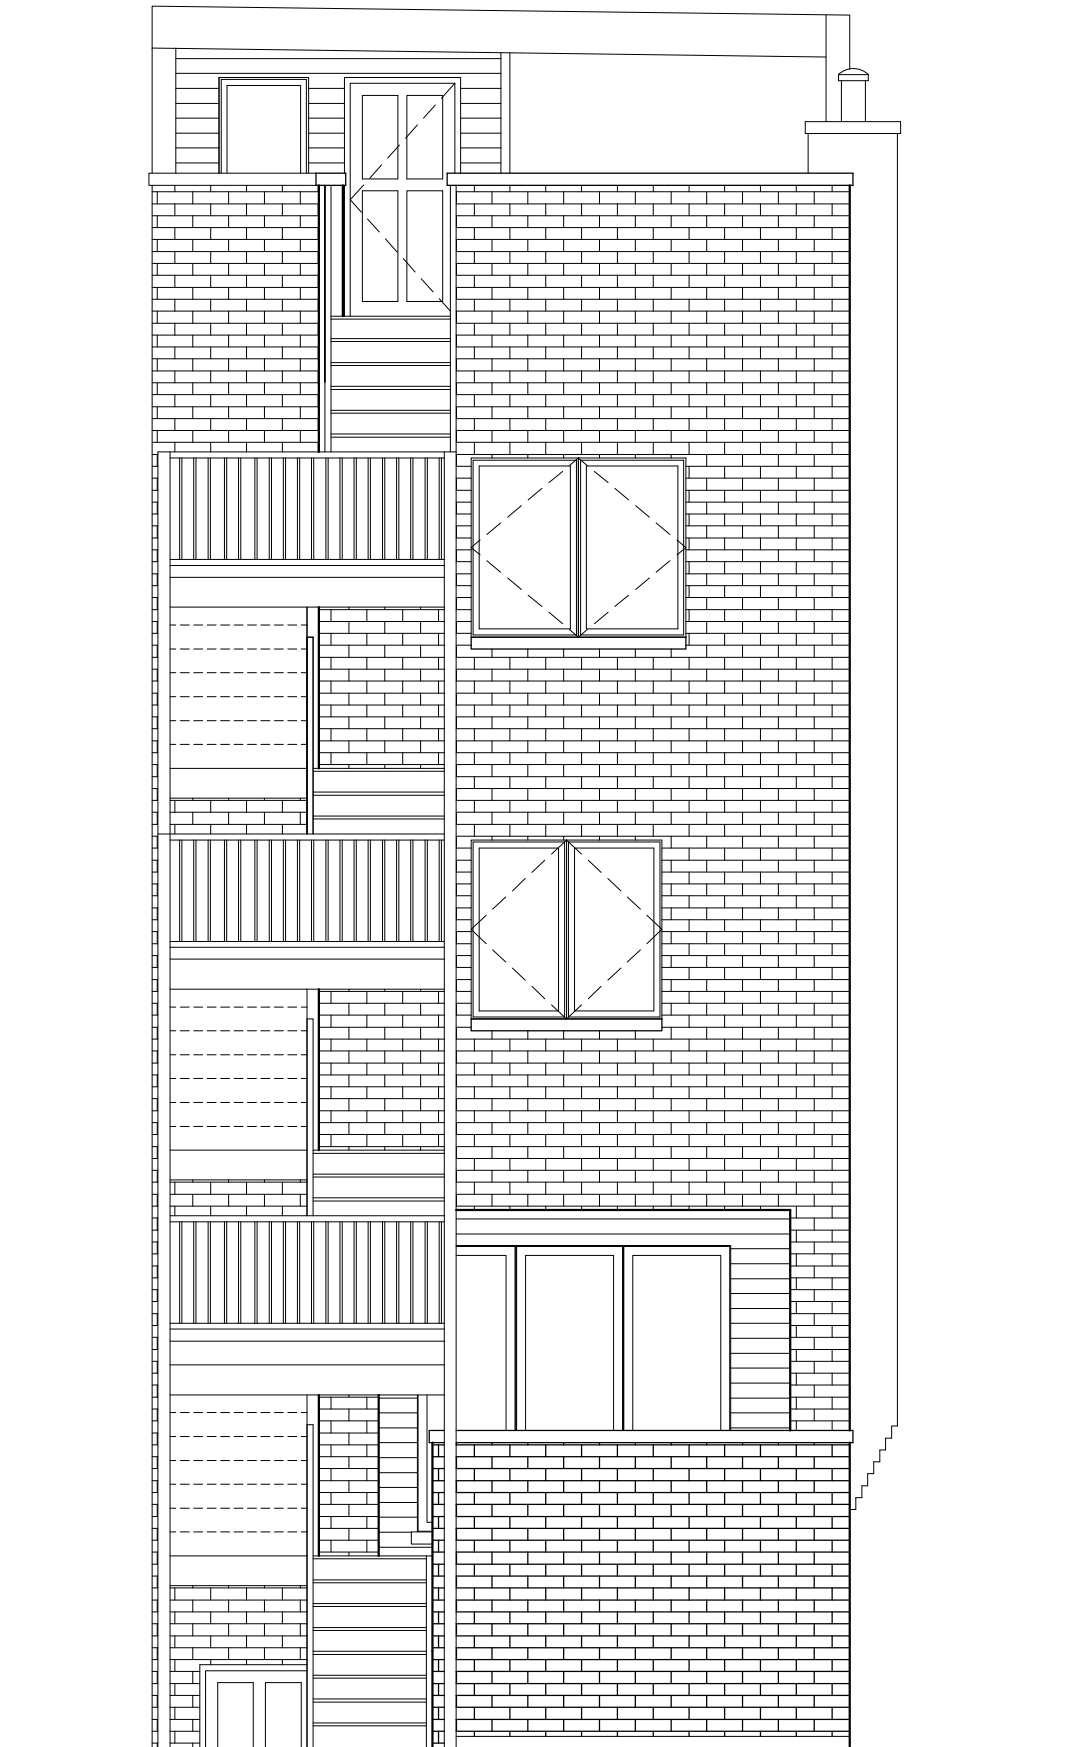

# THIRD FLOOR PLAN

360 DESIGN STUDIO LLC 2453 S. ARCHER AVENUE CHICAGO, IL 60616  
 2744 N. MILDRED CHICAGO IL

# EAST ELEVATION

360 DESIGN STUDIO LLC 2453 S. ARCHER AVENUE CHICAGO, IL 60616  
2744 N. MILDRED CHICAGO IL