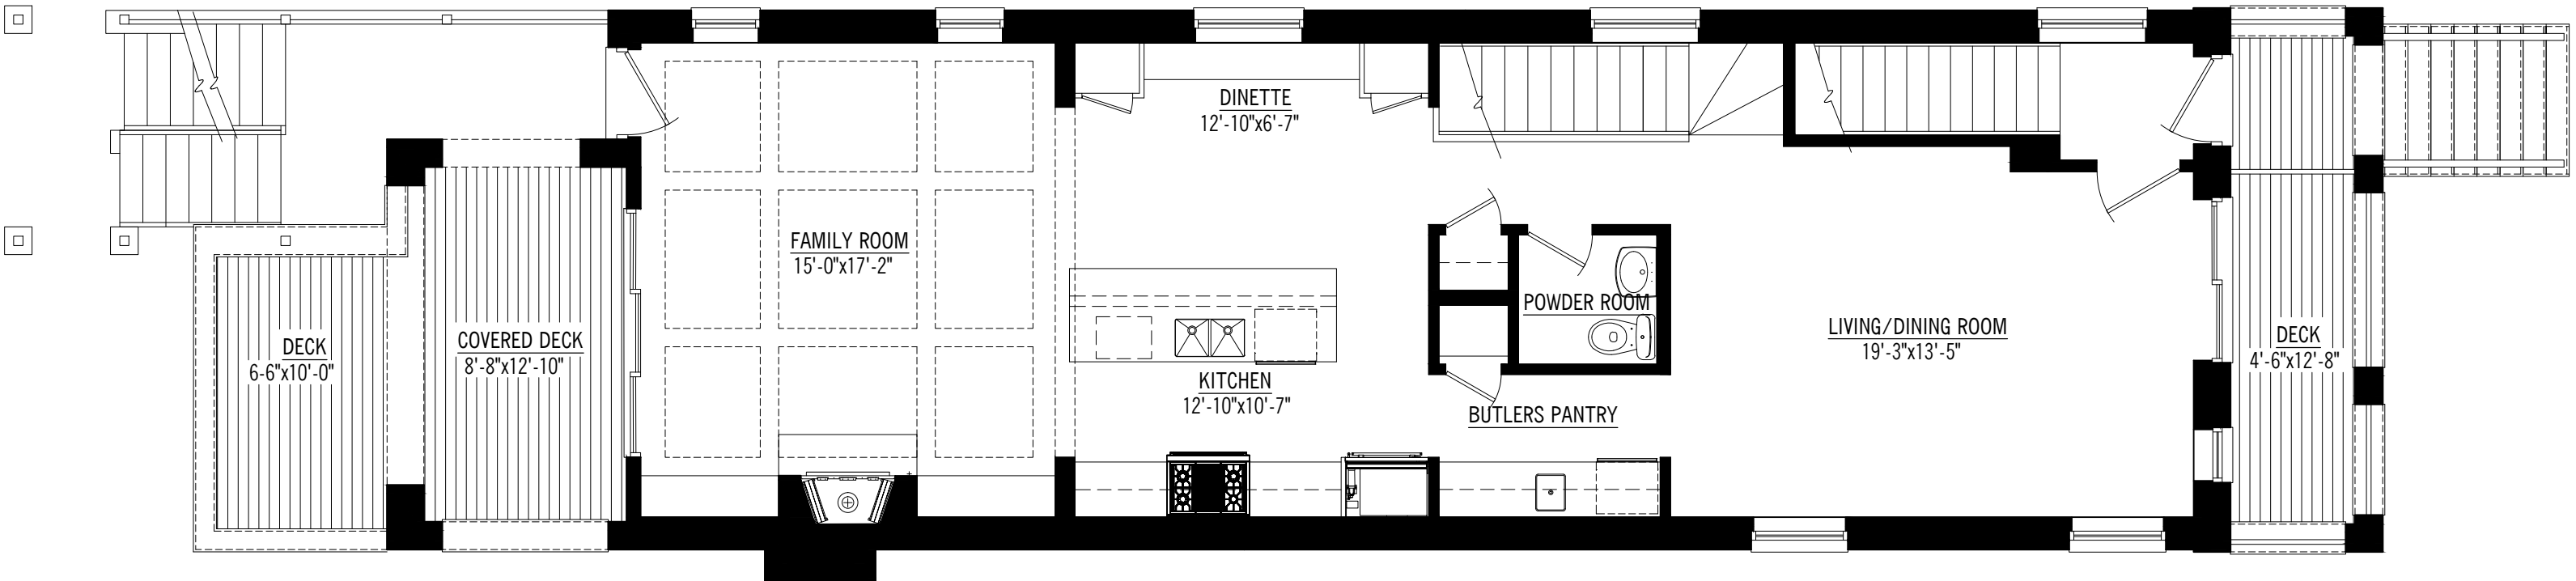

**LOWER LEVEL PLAN**

360 DESIGN STUDIO LLC 2453 S. ARCHER AVENUE CHICAGO, IL 60616  
 2744 N. MILDRED CHICAGO IL