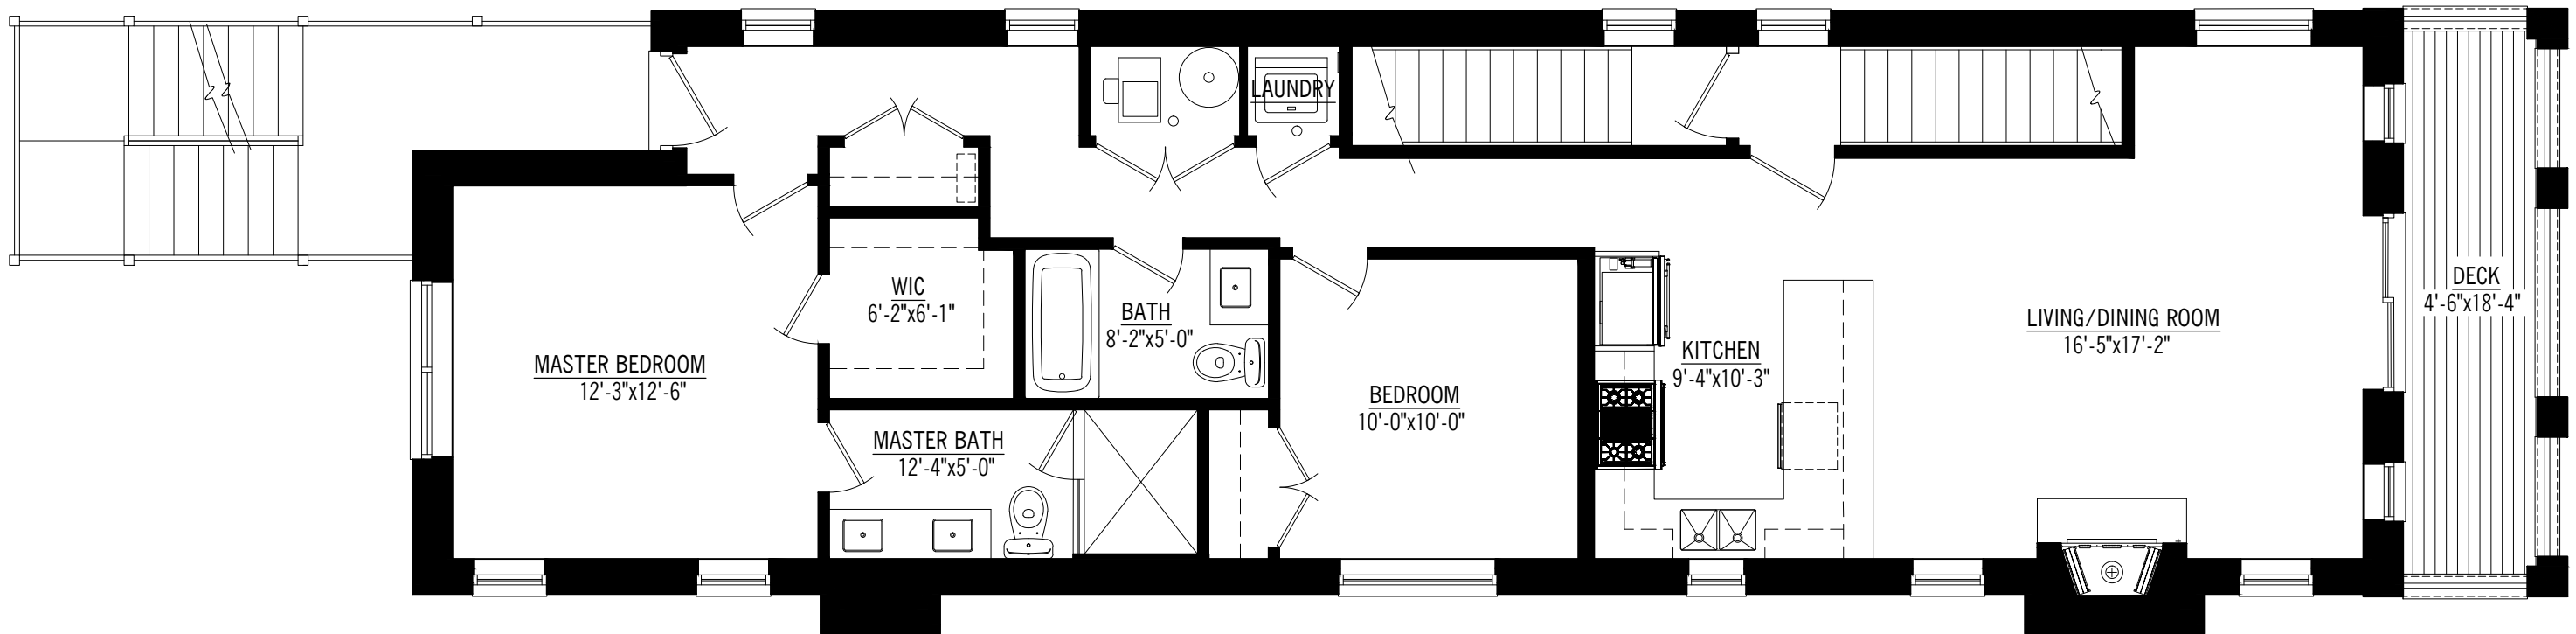

# FIRST FLOOR PLAN

360 DESIGN STUDIO LLC 2453 S. ARCHER AVENUE CHICAGO, IL 60616  
 2744 N. MILDRED CHICAGO IL